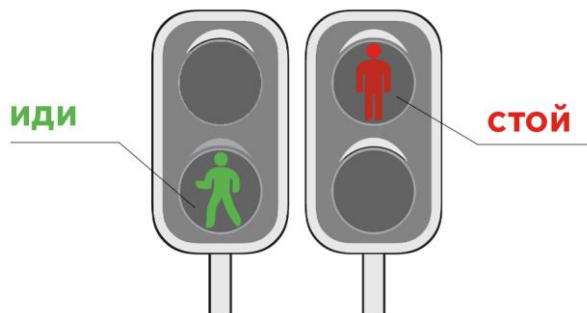

5 ПРАВИЛ ПЕШЕХОДА:

1. Переходи проезжую часть дороги только в специально предназначенных местах – по пешеходным переходам.

Помни: когда идёшь по улице пешком, ты являешься участником дорожного движения – пешеходом. Если тротуара нет, иди навстречу движению автомобиля по обочине или краю дороги. Тогда не только водитель увидит тебя издали, но и ты увидишь приближающуюся машину. Если ты переходишь улицу без сопровождения взрослых, лучше всего присоединиться к группе других пешеходов.

2. Перед переходом проезжей части дороги соблюдай правило: СТОЙ - СМОТРИ - СЛУШАЙ - ДУМАЙ - ИДИ.

Стоя

Прежде чем сделать шаг на проезжую часть, остановись на тротуаре.

Смотри

Убедись, что все автомобили остановились, водители видят тебя и пропускают.

Слушай

Прислушайся к звукам.

Думай

Убедись, что у тебя достаточно времени для перехода.

Иди

Пересекай дорогу размеренным шагом.

3. Красный сигнал – стой, зелёный – иди.

Если на пешеходном переходе или перекрёстке есть светофор для пешеходов, он покажет тебе, когда идти, а когда стоять и ждать.

Перед началом движения убедись в безопасности перехода проезжей части дороги!

4. Будь заметным на дороге и делай это правильно.

Не выходи на дорогу из-за припаркованного транспорта или предмета, который ограничивает обзор дороги, особенно на дворовой территории.